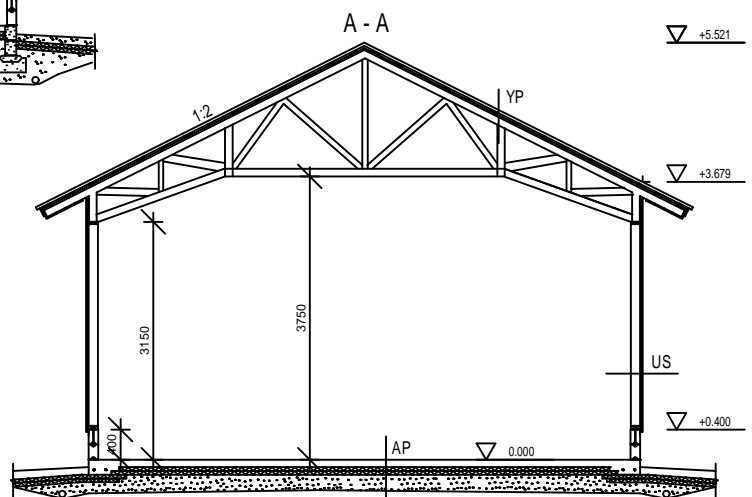

**LAATTAPERUSTUS
RAKENTEET**

AP
REUNAVAHVISTETTU TERÄSBETONILAATTA + TER.
STYROX 100mm
TIIVISTETTY KARKEA KAPILAARIN
ESTÄVÄ SORA >200mm

US
LOMALAUTA 20x120+20x120mm
RUNKO 2x42x120 k1200

YP
PELTIKATTO
RUOTEET 32x100
TUULETURVIMA 22mm
ALUSKATE
KATTORISTIKKO K1200
TUULISIDONTA 22x100

www.puutalokymppi.com

PUUTALOKYMPPI OY

Kauppatie 48

61850 KAUHAJOKI as.

puh. 0407 101010 / vaihde