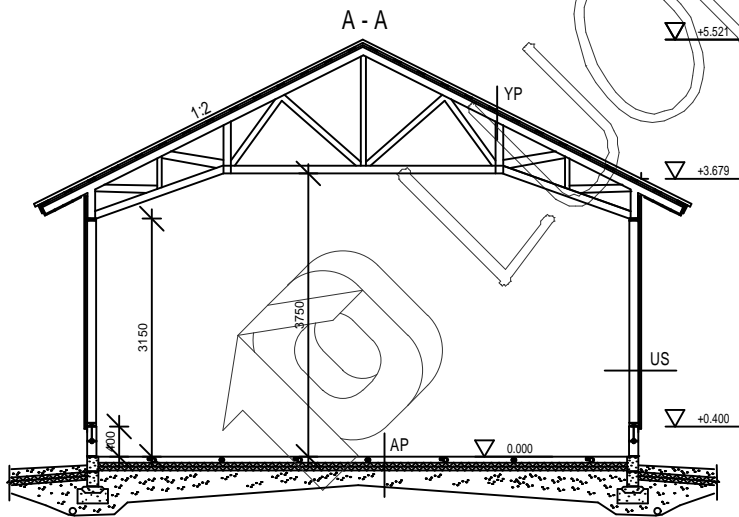

# KORKEA AUTOTALLI KP54AT

KERROSALA 53,7 m<sup>2</sup>

PALOLUOKKA P3

**RAKENTEET**

AP  
TERÄSBETONI 100mm + TER.  
STYROX 100mm  
TIIVISTETTY KARKEA KAPILAARIN  
ESTÄVÄ SORA >200mm

US  
LOMALAUTA 20x120+20x120mm  
RUNKO 2x42x120 k1200