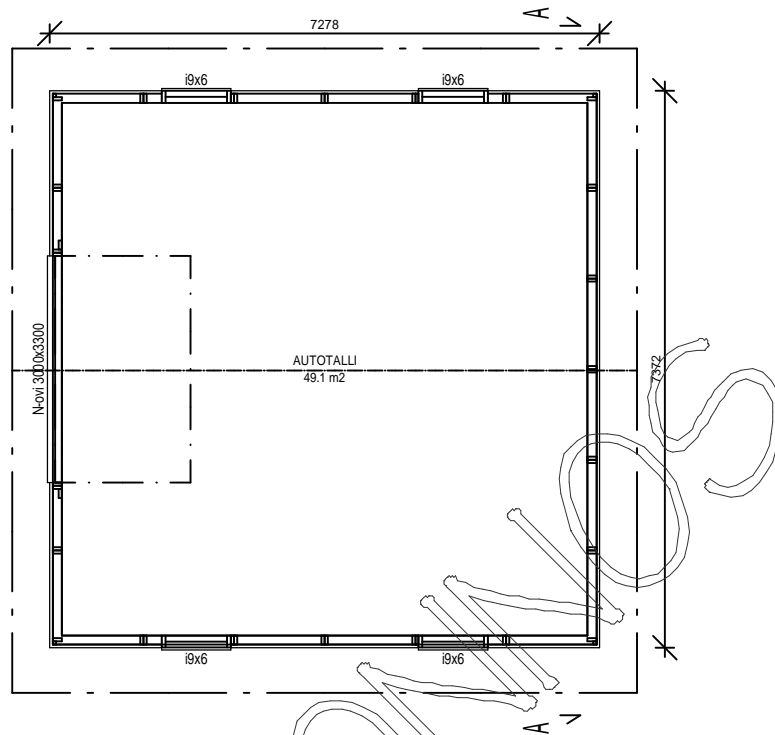

# KORKEA AUTOTALLI KP54AT

KERROSALA 53,7 m<sup>2</sup>

PALOLUOKKA P3

**RAKENTEET**

AP  
TERÄSBETONI 100mm + TER.  
STYROX 100mm  
TIIVISTETTY KARKEA KAPILAARIN  
ESTÄVÄ SORA >200mm

US  
LOMALAUTA 20x120+20x120mm  
RUNKO 2x42x120 k1200

YP  
PELTIKATTO  
RUOTEET 32x100  
TUULETURVIMA 22mm  
ALUSKATE  
KATTORISTIKKO K1200  
TUULISIDONTA 22x100

**LAATTAPERUSTUS  
RAKENTEET**

AP  
REUNAVAHVISTETTU TERÄSBETONILAATTA + TER.  
STYROX 100mm  
TIIVISTETTY KARKEA KAPILAARIN  
ESTÄVÄ SORA >200mm

US  
LOMALAUTA 20x120+20x120mm  
RUNKO 2x42x120 k1200

YP  
PELTIKATTO  
RUOTEET 32x100  
TUULETURVIMA 22mm  
ALUSKATE  
KATTORISTIKKO K1200  
TUULISIDONTA 22x100

www.puutalokymppi.com

**PUUTALOKYMPPI OY**